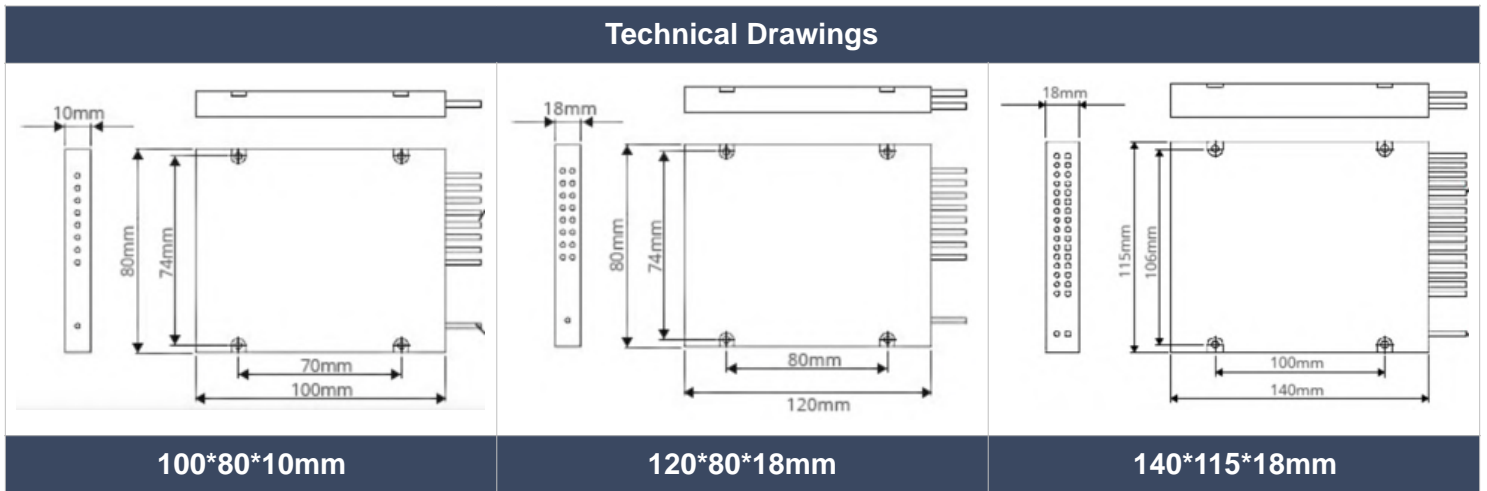

sales@romatecsans.com
www.romatecsans.com

TECHNICAL SPECIFICATION

ORDERING INFORMATION											
Type	Fibre type		Tails A		Out A		Pol. A		Length (M)	Diameter A	
ABS	01	G.652B	1		FC		A APC		0.25	A 250um	
FBT	02	G.652D	2		E2000		U UPC		0.5	B 900um	
PLC	655	G.655			LC				1	C 1.2mm	
	7A1	G.657A1			MU				1.5	D 2mm	
	7A2	G.657A2			SC				2	E 3mm	
	7B3	G.657B3			ST				2.5		
	M1	OM1									
	M2	OM2									
	M3	OM3									
	M4	OM4									
Tails B	Out B		Pol. B		Length (M)	Diameter B		Jacket		Color	
2	FC		A APC		0.25	A 250um		L	LSZH	12	12 Colors
4	E2000		U UPC		0.5	B 900um		P	PVC	A	Aqua
8	LC				1	C 1.2mm				O	Orange
16	MU				1.5	D 2mm				W	White
32	SC				2	E 3mm				Y	Yellow
64	ST				2.5						
ORDERING INFORMATION EXAMPLE											
ABS	7A1		2		SC		A		1	B	
32	SC		A		1		B		L	Y	